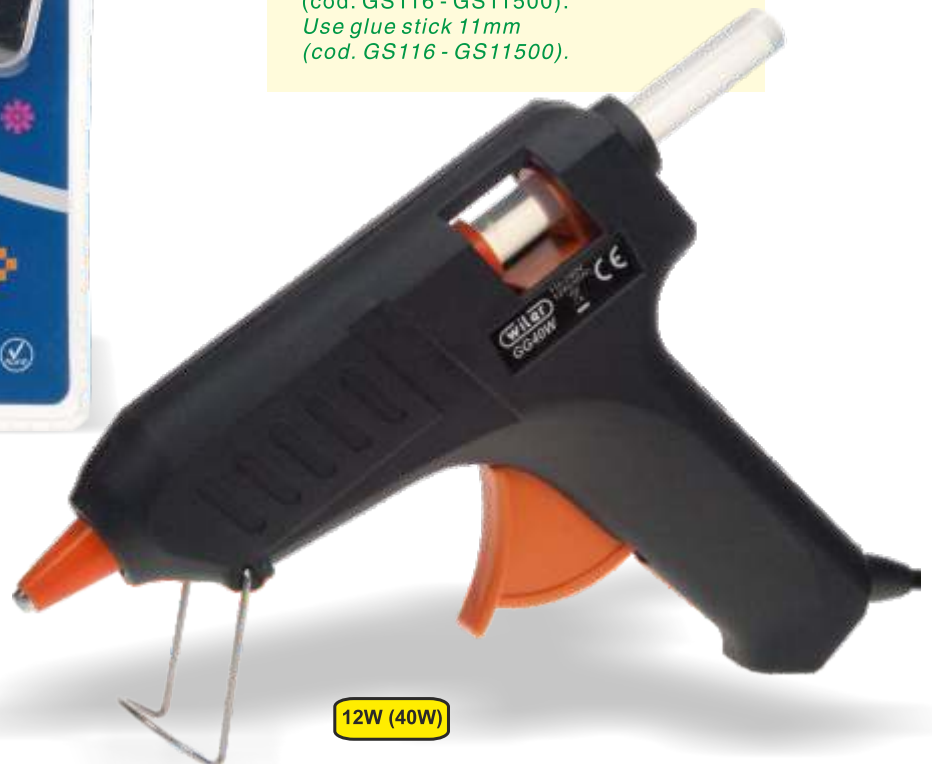

12W (40W)

IMPROVED

GG25W

Pistola incollatrice a caldo
Glue gun

(Dim. 130x26x125 mm)

Utilizza colla stick da 7mm
(cod. GS712 - GS7500).

Use glue stick 7mm
(cod. GS712 - GS7500).

IN BLISTER