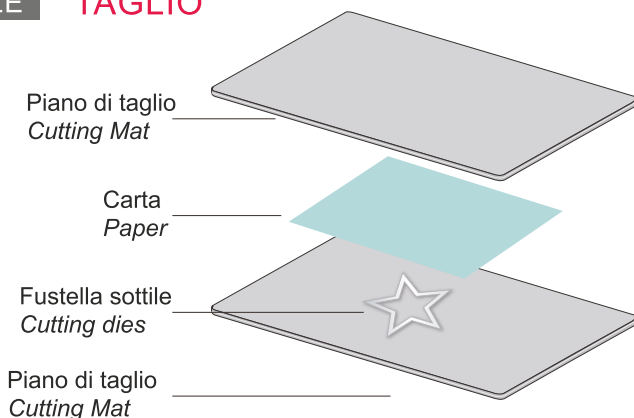

ROSA 80

UTILIZZO

FUSTELLA SOTTILE TAGLIO