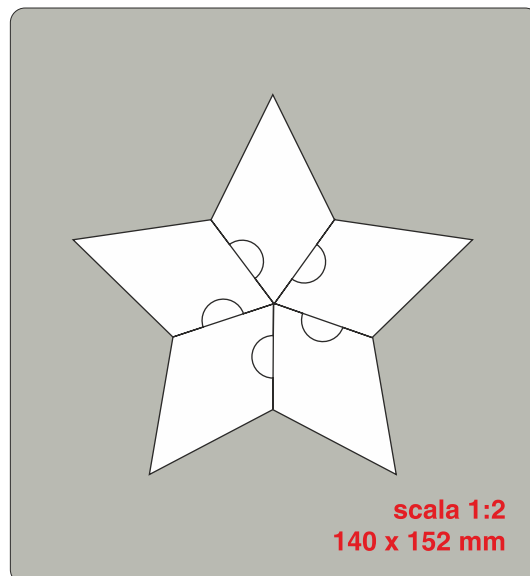

SRD020

scala 1:2
140 x 152 mm

SRD021

scala 1:2
140 x 152 mm