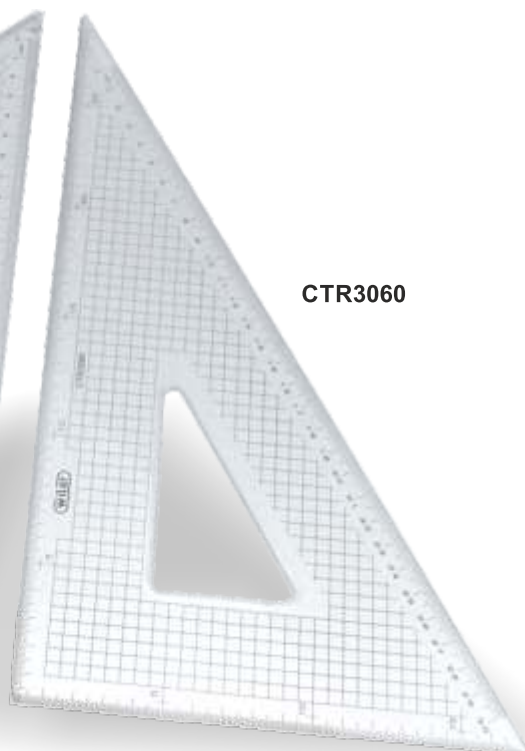

Bordo acciaio inox

HIGH
PRECISION

ACRILICO
PLEXIGLASS
da lastra

CTR3045

CTR3060

CTR3045

Squadra in plexiglas cm 30/45° con bordo in acciaio inox
Acrylic triangle cm 30/45° stainless steel edge

CTR3060