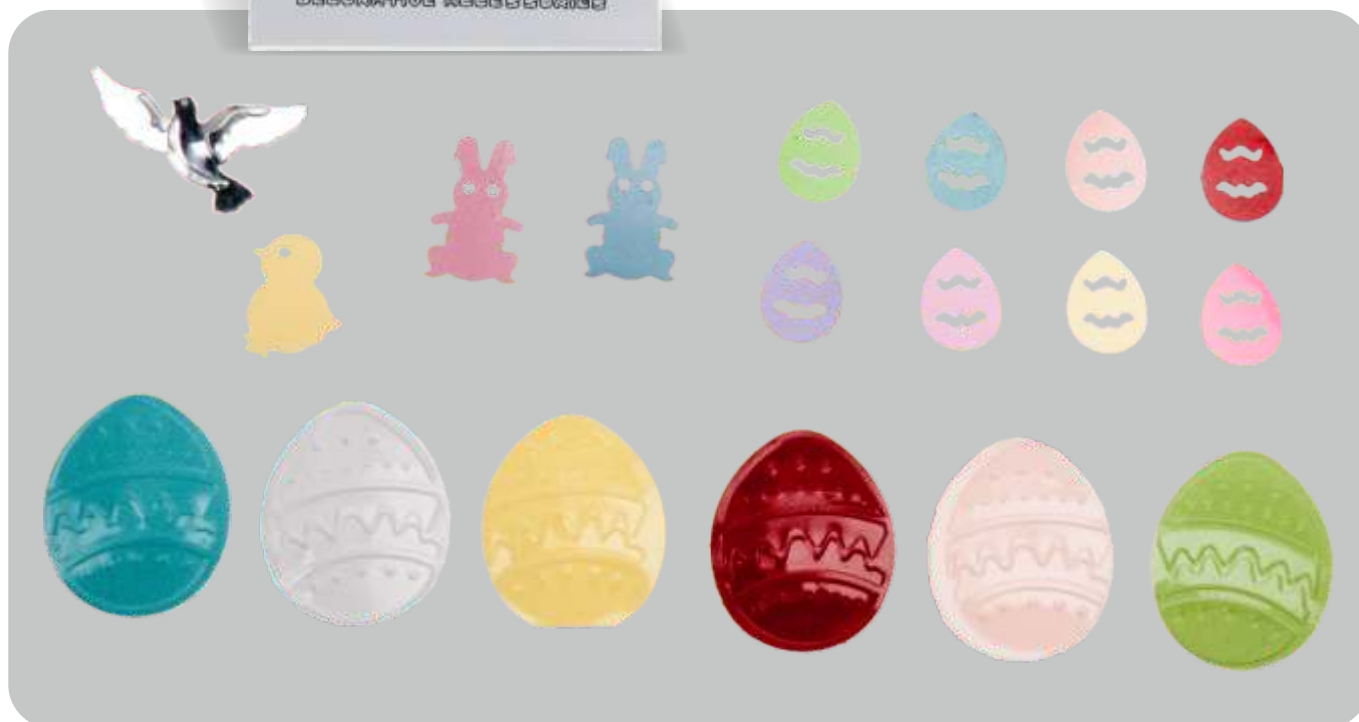

ACCESSORI CREATIVITY IN METALLO E PLASTICA

KK18F FLOWERS - FIORI

DIMENSIONI REALI
REAL SIZE

KK18C CHRISTMAS - NATALE

KK18H HALLOWEEN - HALLOWEEN

**DIMENSIONI REALI
REAL SIZE**

KK18E EASTER - PASQUA

DIMENSIONI REALI
REAL SIZE