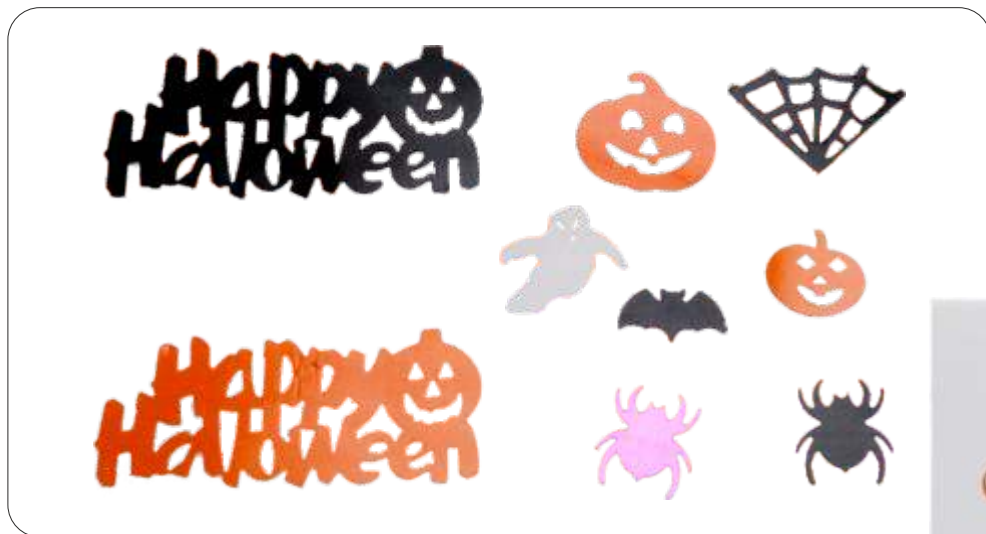

ACCESSORI CREATIVITY IN METALLO E PLASTICA

KK18F FLOWERS - FIORI

DIMENSIONI REALI
REAL SIZE

KK18C CHRISTMAS - NATALE

KK18H HALLOWEEN - HALLOWEEN

**DIMENSIONI REALI
REAL SIZE**

KK18E EASTER - PASQUA

DIMENSIONI REALI
REAL SIZE