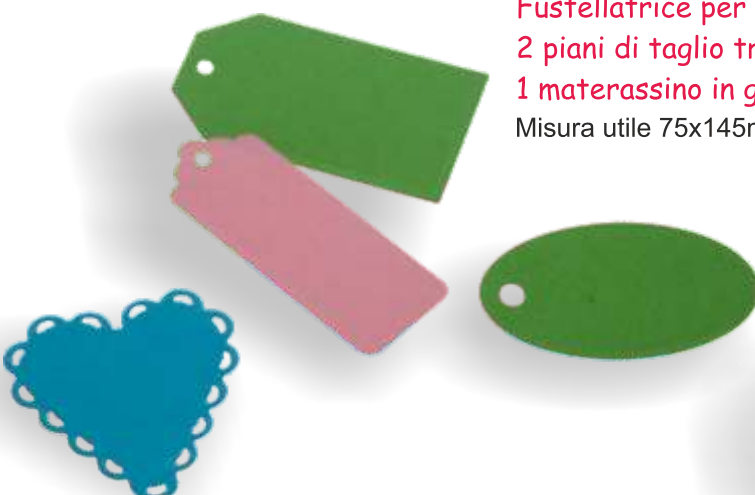

FUSTELLATRICE 80mm CUTTING MACHINE 80mm

Struttura solida
Non richiede parti da assemblare

Get inspired
and create the
boldest designs
of yours!

I love it

Contiene:
Fustellatrice per taglio ed effetto rilievo
2 piani di taglio trasparenti
1 materassino in gomma
Misura utile 75x145mm