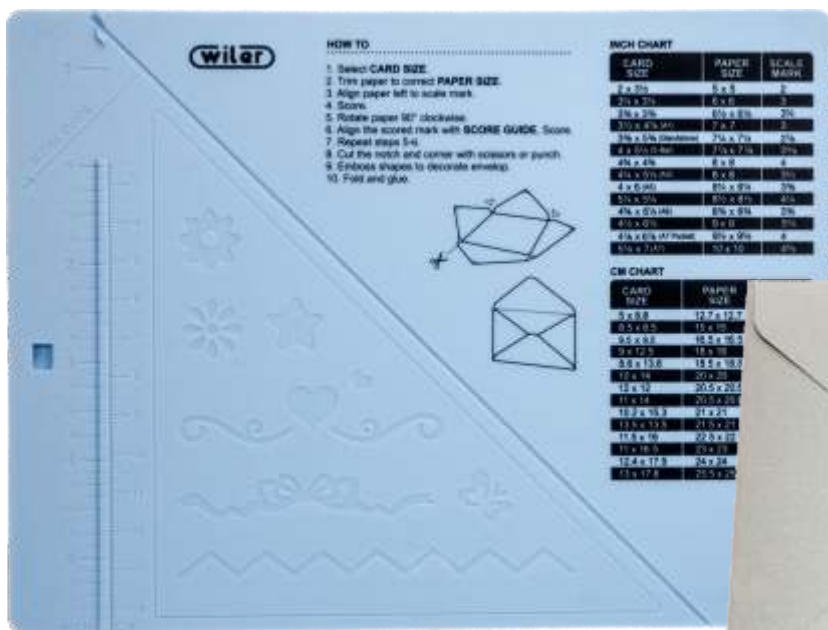

ISTRUZIONI

COME CREARE UNA BUSTA

1. Selezionare le dimensioni della busta «CARD SIZE»
2. Tagliare la carta nelle dimensioni corrette «PAPER SIZE»
3. Allineare l'angolo sinistro del foglio con il valore della scala corrispondente alla misura dell'altezza della busta
4. Tracciare la prima linea di piega con l'utensile allegato «SCORING TOOL»
5. Ruotare il foglio di 90° in senso orario
6. Allineare la linea di piega tracciata con il riferimento «SCORE GUIDE» e tracciare la seconda linea di piega
7. Ripetere i passi 5 - 6
8. Tagliare gli angolini come in figura ed arrotondare gli angoli
9. Piegarlo ed incollare

CREAZIONE BUSTE