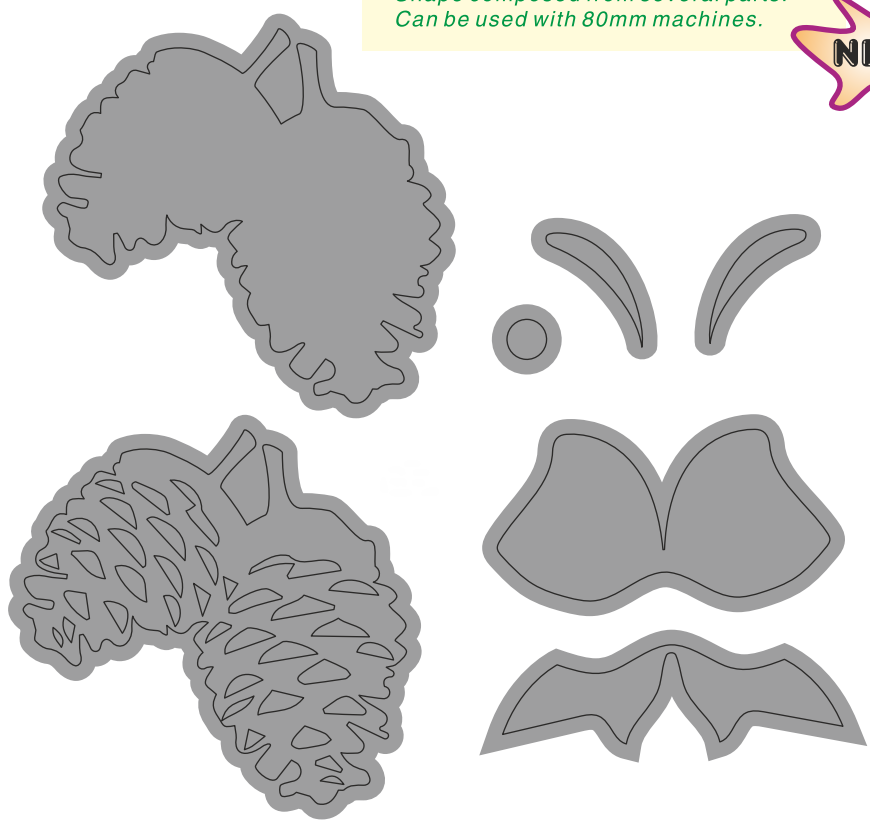

**DIMENSIONI REALI
REAL SIZE**

PC1800

PC1800 - 1803
Fustelle sottili
Cutting dies

Figure composte da più parti.
 Utilizzabili con macchine fino a 80mm.

*Shape composed from several parts.
 Can be used with 80mm machines.*