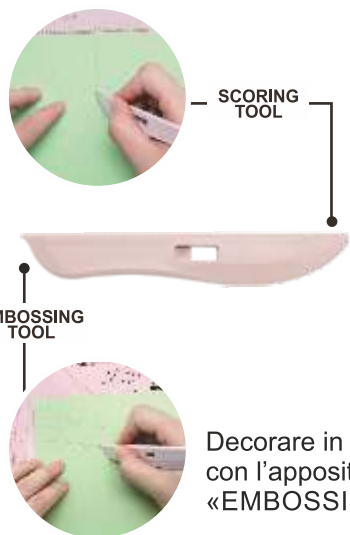

EM506

EM507

Decorare in rilievo con l'apposito attrezzo «EMBOSSING TOOL»

ISTRUZIONI

COME CREARE UNA BUSTA

1. Selezionare le dimensioni della busta «CARD SIZE»
2. Tagliare la carta nelle dimensioni corrette «PAPER SIZE»
3. Allineare l'angolo sinistro del foglio con il valore della scala corrispondente alla misura dell'altezza della busta
4. Tracciare la prima linea di piega con l'utensile allegato «SCORING TOOL»
5. Ruotare il foglio di 90° in senso orario
6. Allineare la linea di piega tracciata con il riferimento «SCORE GUIDE» e tracciare la seconda linea di piega
7. Ripetere i passi 5 - 6
8. Tagliare gli angolini come in figura ed arrotondare gli angoli
9. Piegarlo ed incollare