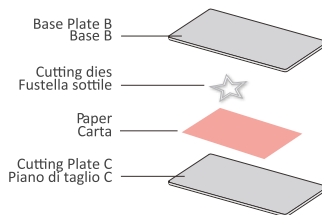

Misura utile 75x165mm

NEW

VIOLA80

Macchina fustellatrice 80mm
Cutting & embossing machine 80mm

- Contiene:
- Fustellatrice per taglio ed effetto rilievo
 - 1 base
 - 1 piano di taglio
 - 1 piano per effetto rilievo
 - 1 materassino in silicone
- Misura utile 75x165mm.

Contains:

- Die Cutting & Embossing Machine
- 1 base plate
- 1 cutting plate
- 1 embossing plate
- 1 silicone rubber mat

Dimensions max 75x165mm.

UTILIZZO - HOW TO USE

Viola 80

FUSTELLA SOTTILE - CUTTING DIES