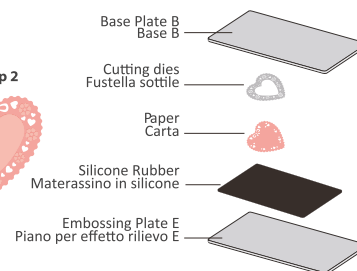

FUSTELLA SOTTILE CON EFFETTO RILIEVO - CUTTING DIES WITH EMBOSsing EFFECT

MATERIALI UTILIZZABILI / APPLICABLE MATERIALS

FUSTELLE SOTTILI / CUTTING DIES

TAGLIO / CUTTING

TAGLIO + EFFETTO RILIEVO / CUTTING + EMBOSsing

CARTELLE EFFETTO RILIEVO / EMBOSsing FOLDER

Carta disponibile pronta all'uso 160g
100fg. 10 colori assortiti nel formato 75x145mm

Available paper ready to use 160gsm
100sh 10 ass. colours 75x145mm

CP160A75