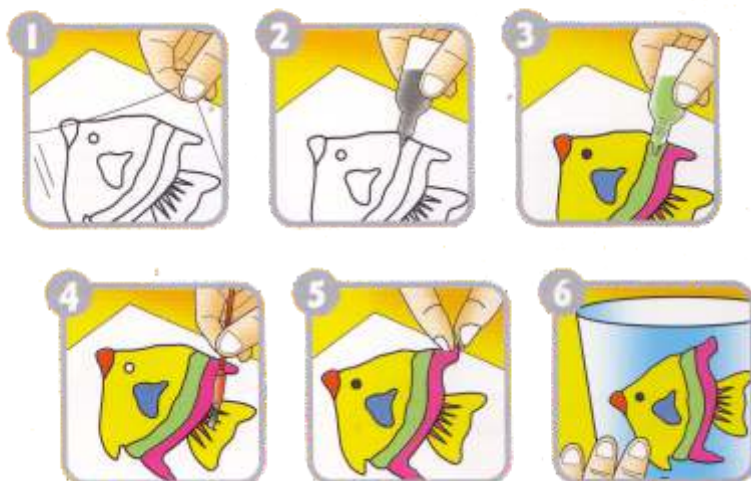

Contains:

- 1 black liner 40ml
- 8 paints 20ml
- 2 transparent vinyl sheets
- book with 14 assorted drawings

COLORI DECORATIVI PER VETRI

CREA IL TUO MOSAICO SU VETRO

Come usarlo ?

HOW TO USE ?

1. Posizionare il foglio di vinile trasparente sopra il disegno da contornare.
2. Ripassare il nero sul tracciato da contornare. Attendere che si asciughi. (1 ora circa).
3. Riempire le zone vuote all'interno del contorno con i colori a piacere.
4. Attendere che si asciughi (12 ore circa) prima di staccarla.
5. Il mosaico è autoadesivo e riposizionabile.
6. Attaccare ai vetri, specchi, piastrelle o qualsiasi superficie liscia.