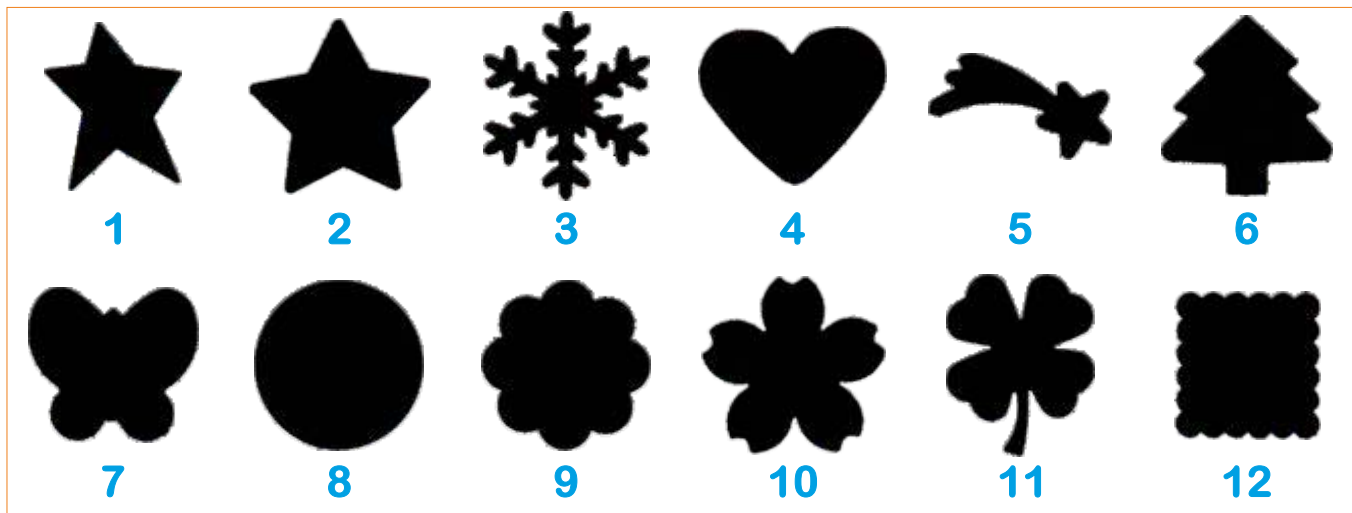

CPEF2

DIMENSIONI REALI
REAL SIZE

SOGGETTI PRESENTI NELL'ESPOSITORE

13

14

15

16

17

18

19

20

21

22