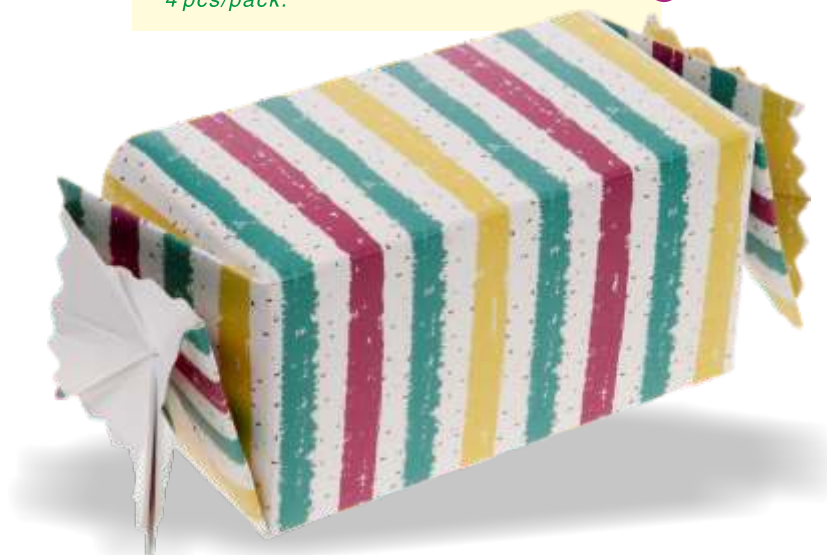

BOX09

Scatola regalo CAMELLA
Gift box set CANDY

APPENDIBILE

(Dimensioni montata: 100x50 h50 mm)

Confezione 4 pezzi.
4 pcs/pack.

BOX09

Gift Box SET
4pcs

BOX10

Scatola regalo CAMELLA
Gift box set CANDY

APPENDIBILE

(Dimensioni montata: 100x50 h50 mm)

Confezione 4 pezzi.
4 pcs/pack.