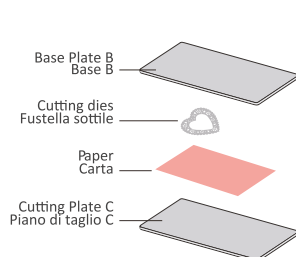

FUSTELLA SOTTILE CON EFFETTO RILIEVO - CUTTING DIES WITH EMBOSsing EFFECT

MATERIALI UTILIZZABILI / APPLICABLE MATERIALS

FUSTELLE SOTTILI / CUTTING DIES

TAGLIO / CUTTING

TAGLIO + EFFETTO RILIEVO / CUTTING + EMBOSsing

CARTELLE EFFETTO RILIEVO / EMBOSsing FOLDER

Carta disponibile pronta all'uso 160g
100fg. 10 colori assortiti nel formato 75x145mm

Available paper ready to use 160gsm
100sh 10 ass. colours 75x145mm

CP160A75