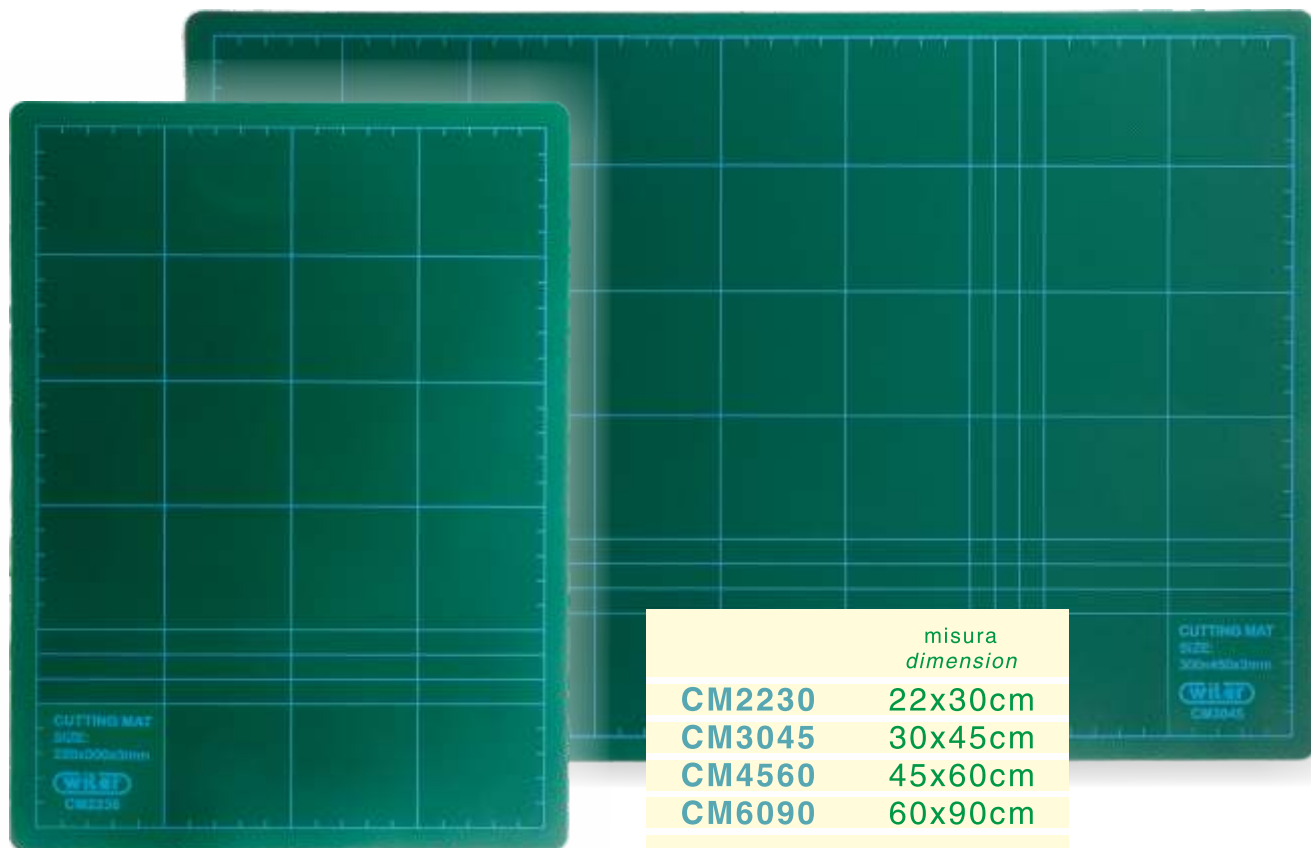

(Dim. 380x200x80 mm)

Taglio dritto: capacità 10 fg.
ondulato: 8 fg.
tratteggiato: 5 fg.

*Straight line: 10 sheets capacity.
Wave: 8 sheets
dot perforation: 5 sheets.*

	misura dimension
CM2230	22x30cm
CM3045	30x45cm
CM4560	45x60cm
CM6090	60x90cm