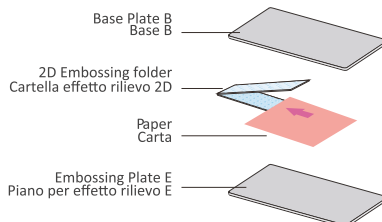

CARTELLA EFFETTO RILIEVO - EMBOSsing FOLDER