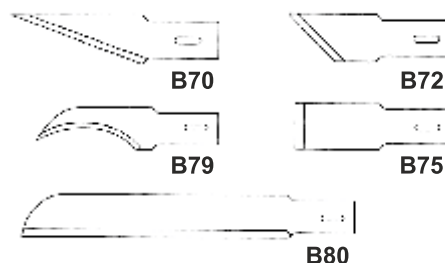

**IMPUGNATURA IN GOMMA
RUBBER GRIP**

C902

Cutter metallo con 6 tipi di lame sagomate
Metal cutter with 6 kind of blades

B70 - B72 - B75 - B79 - B80

Conf. 5 lame di ricambio
5 spare blades